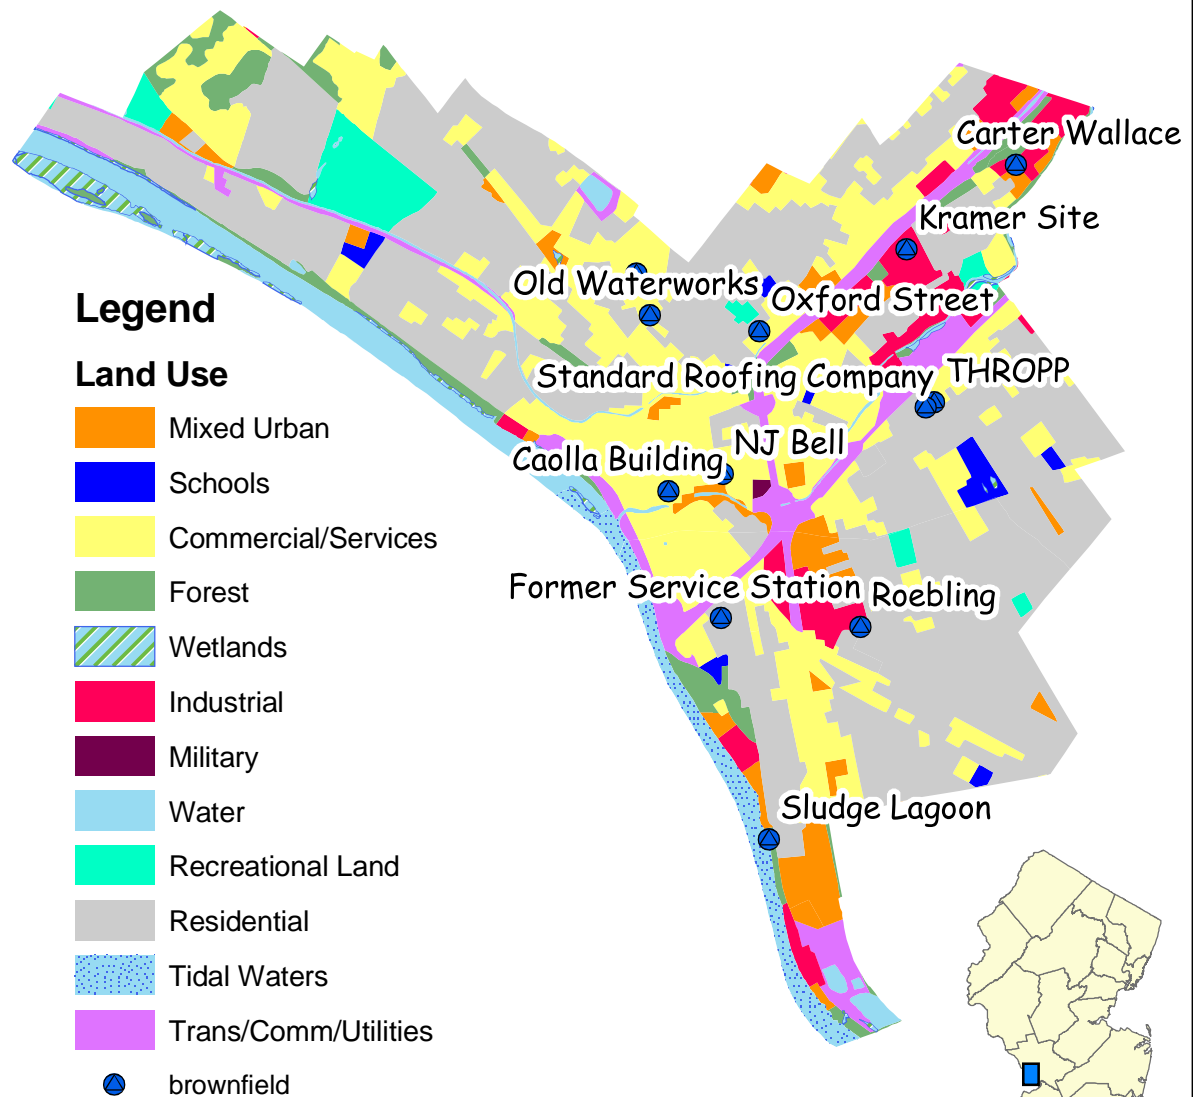

Land Use Map - Trenton NJ

GIS Data from NJDEP 1997